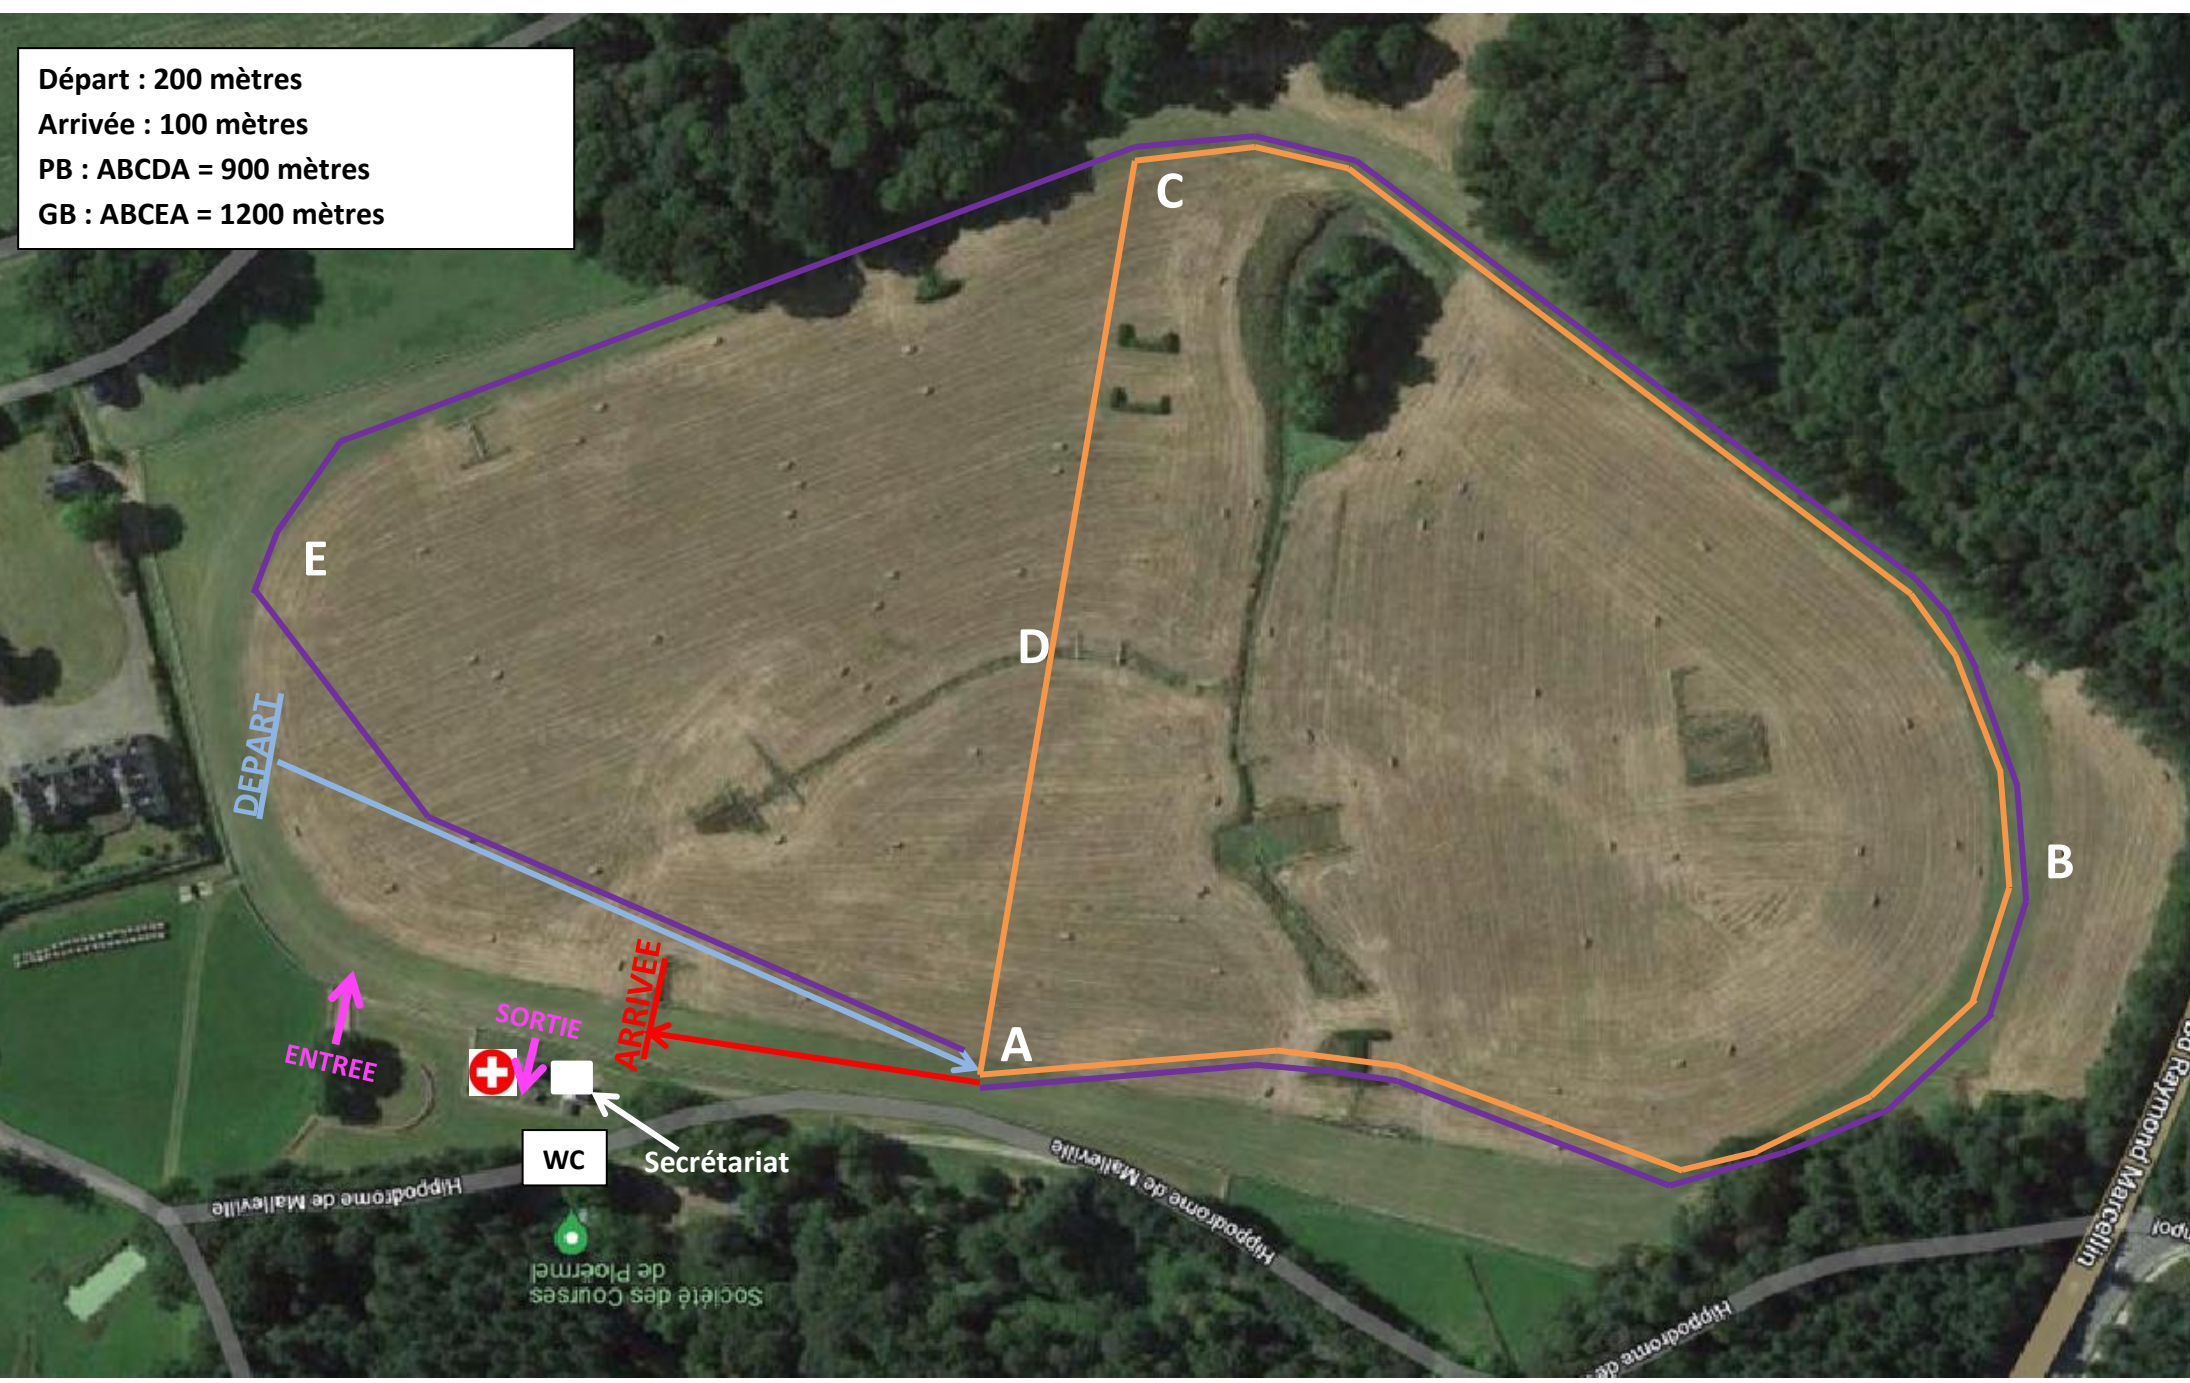

Départ : 200 mètres
Arrivée : 100 mètres
PB : ABCDA = 900 mètres
GB : ABCEA = 1200 mètres

DEPART

ENTREE

SORTIE

ARRIVEE

WC

Secrétariat

E

Rd Raymond Marcellin